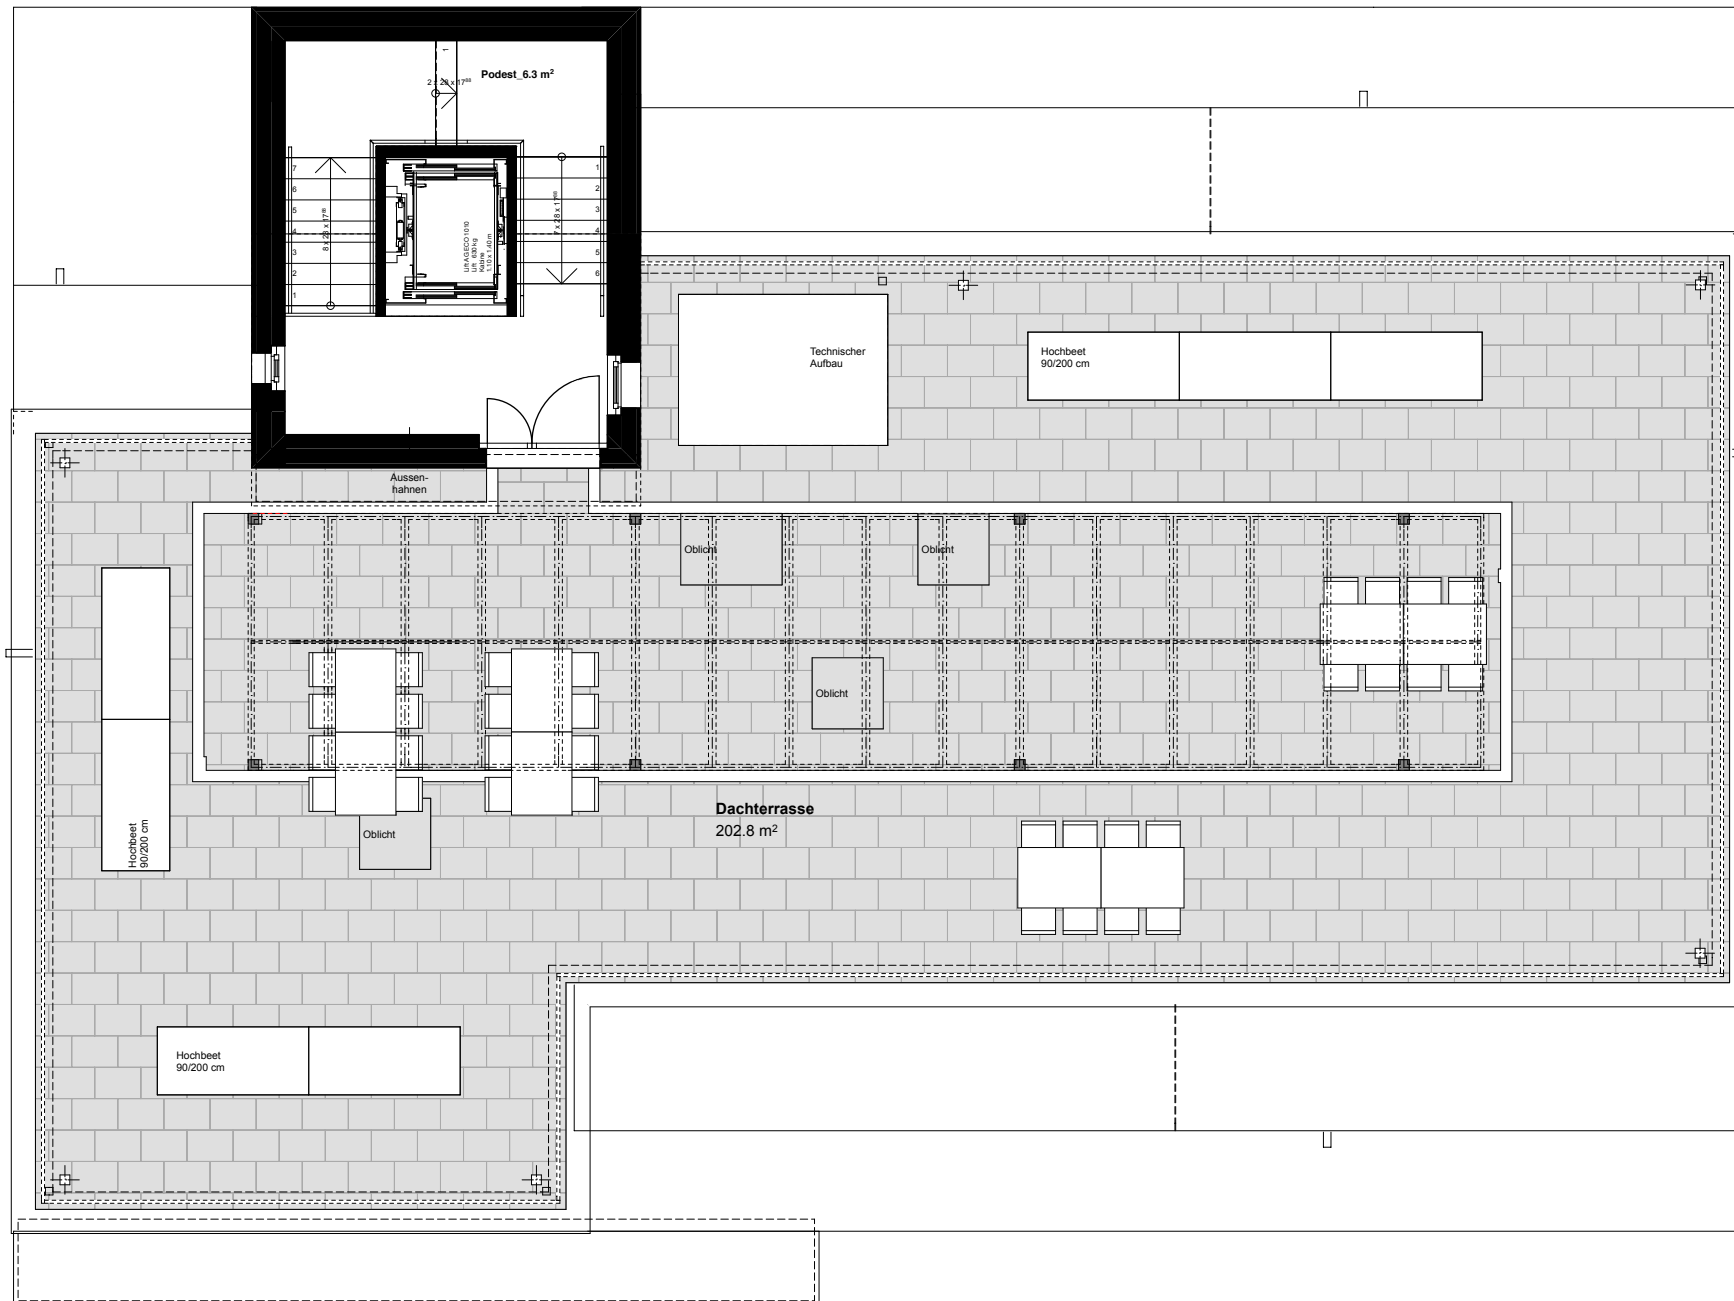

## 2. Dachgeschoss

**Dachterrasse:**  
Netto, exkl. Tech. Aufbau, 210.4m<sup>2</sup>

Massstab 1:100  
Tehlar Arch.\_17.09.2018